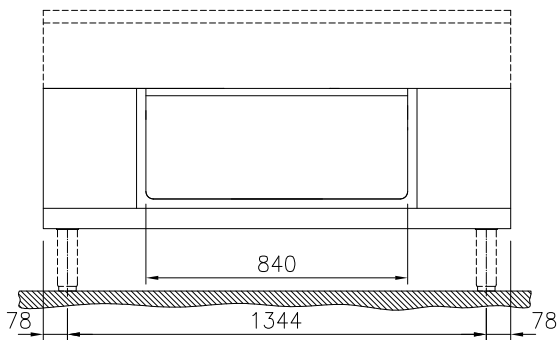

Öppet underskåp,
genomgående, betjänas
från 2 sidor - H2, 1500 mm

Kort specifikation

Pos.

1 500 mm brett öppet, genomgående underskåp för förvaring av kastruller, stekpannor, plåtar etc. Med hygien design och rundade kanter. Enheten är konstruerad enligt DIN 18860-2 med 70 mm indragen sockel. Tillverkad i en robust ramkonstruktion. Arbetsyta i 2 mm 1.4301 (AISI 304). Släta arbetsytor som är enkla att rengöra. THERMODUL-Anslutningssystem ger arbetsytor med minimala skarvar som gör att fett och smuts inte kan tränga ner mellan enheterna.

Konstruktion

- Hygienic design of the open base compartment with large round edges.
- IPX5 kapslingsklass
- 2 mm arbetsyta i 1.4301 (AISI 304).
- Plan ytkonstruktion för att lätt rengöra ytorna.
- Självbärande konstruktion.

Front

Sida

Topp

Viktig information

Yttermått, bredd	
589192 (MC2ACCLOO0)	1500 mm
Yttermått, djup	900 mm
Yttermått, höjd	450 mm
Skåputrymmets invändiga dimensioner (bredd):	840 mm
Skåputrymmets invändiga dimensioner (höjd):	330 mm
Skåputrymmets invändiga dimensioner (djup):	860 mm
Nettovikt:	29 kg