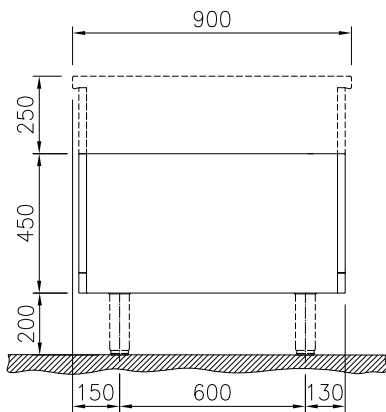

Öppet underskåp,
genomgående, betjänas
från 2 sidor - H2, 1500 mm

Kort specifikation

Pos.

1 500 mm brett öppet, genomgående underskåp för förvaring av kastruller, stekpannor, plåtar etc. Med hygien design och rundade kanter. Enheten är konstruerad enligt DIN 18860-2 med 70 mm indragen sockel. Tillverkad i en robust ramkonstruktion. Arbetsyta i 2 mm 1.4301 (AISI 304). Släta arbetsytor som är enkla att rengöra. THERMODUL-Anslutningssystem ger arbetsytor med minimala skarvar som gör att fett och smuts inte kan tränga ner mellan enheterna.

Konstruktion

- Hygienic design of the open base compartment with large round edges.
- IPX5 kapslingsklass
- 2 mm arbetsyta i 1.4301 (AISI 304).
- Plan ytkonstruktion för att lätt rengöra ytorna.
- Självbärande konstruktion.

Front

Sida

Topp

Viktig information

Yttermått, bredd	
589192 (MC2ACCLOO0)	1500 mm
Yttermått, djup	900 mm
Yttermått, höjd	450 mm
Skåputrymmets invändiga dimensioner (bredd):	840 mm
Skåputrymmets invändiga dimensioner (höjd):	330 mm
Skåputrymmets invändiga dimensioner (djup):	860 mm
Nettovikt:	29 kg