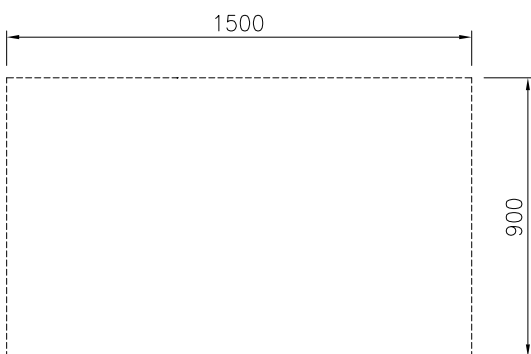

Öppet underskåp,
genomgående, betjänas
från 2 sidor - H2, 1500 mm

Kort specifikation

Pos.

1 500 mm brett öppet, genomgående underskåp för förvaring av kastruller, stekpannor, plåtar etc. Med hygien design och rundade kanter. Enheten är konstruerad enligt DIN 18860-2 med 70 mm indragen sockel. Tillverkad i en robust ramkonstruktion. Arbetsyta i 2 mm 1.4301 (AISI 304). Släta arbetsytor som är enkla att rengöra. THERMODUL-Anslutningssystem ger arbetsytor med minimala skarvar som gör att fett och smuts inte kan tränga ner mellan enheterna.

Konstruktion

- Hygienic design of the open base compartment with large round edges.
- IPX5 kapslingsklass
- 2 mm arbetsyta i 1.4301 (AISI 304).
- Plan ytkonstruktion för att lätt rengöra ytorna.
- Självbärande konstruktion.

Front

Sida

Topp

Viktig information

Yttermått, bredd	
589192 (MC2ACCLOO0)	1500 mm
Yttermått, djup	900 mm
Yttermått, höjd	450 mm
Skåputrymmets invändiga dimensioner (bredd):	840 mm
Skåputrymmets invändiga dimensioner (höjd):	330 mm
Skåputrymmets invändiga dimensioner (djup):	860 mm
Nettovikt:	29 kg